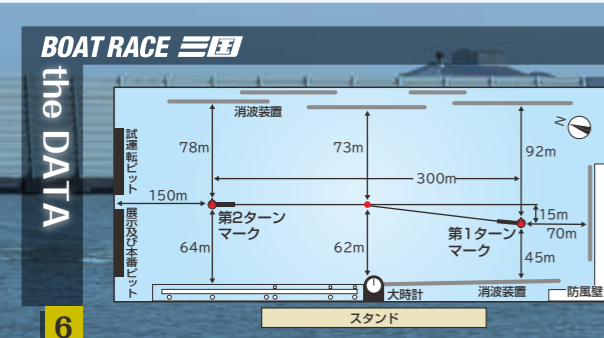

COURSE RACE MOTOR

三国のコース & レース傾向とモーター相場ガイド

3コースからの捲り・捲り差に注目!

9月の70周年最終日、全レース1号艇の選手が勝ち、インが強いイメージが浸透していました。しかし、通常のモーニング開催で企画レースが組まれながらでは、1号艇の1着は半分を少し超える程度と、それほどイン絶対というわけではありません。カギを握るのは3コース。インが少しでもターンが流れたり、スタートでミスをしたりすると、捲りや捲り差が決まる傾向です。また、1マークとスタンドとの距離があるため、ダッシュ勢のアタマは少なく、特に外枠(5号艇・6号艇)ではパワーがないと苦戦を強いられます。モーターは、2連率45%以上が4基ありますが、明暗がくつきりと分かれています。36と59は温水パイプがついても強烈なパワーを誇っていますが、23と72の近況は数字ほどではなく、評価は微妙です。ちなみに、周年Vの48は上積みがありません、むしろ安河内将が優出した15の気配が上昇しています。もし、レディースCCに回るとすれば注目度は一気に高まります。

※2023年2月28日・使用開始～10月30日 ※三国はチルト3度まで使用できます。

最近6ヵ月 進入コース別成績 (2023年5月1日～10月30日)

進入コース	勝率	1着率	2着率	3着率	平均ST	決まり手別1着回数					
						逃げ	捲り	捲り差	差し	抜き	恵まれ
1コース	8.03	56.1%	17.2%	8.3%	0.14	642	-	-	-	36	1
2コース	5.73	13.0%	27.1%	19.9%	0.16	-	25	-	114	16	3
3コース	5.40	13.6%	19.7%	20.2%	0.16	-	60	66	25	12	2
4コース	5.13	10.3%	18.6%	20.6%	0.16	-	57	34	22	10	2
5コース	4.13	5.7%	11.8%	17.2%	0.16	-	10	42	8	9	0
6コース	3.08	1.3%	5.7%	14.2%	0.18	-	3	6	2	4	1